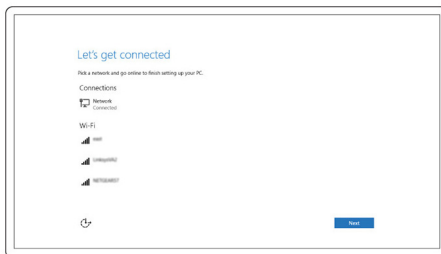

De computer instellen

- 1 Sluit de netadapter aan en druk op de aan-/uitknop.

2 Volg de instructies op het scherm om de installatie van Windows te voltooien:

a) Schakel beveiliging en Dell updates in.

b) Maak verbinding met een draadloos netwerk.