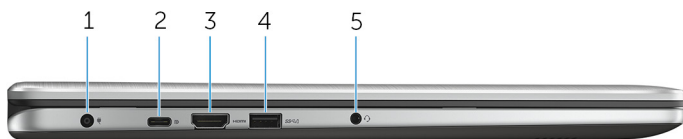

Links

1 Poort voor netadapter

Sluit een stroomadapter aan om uw computer op netvoeding aan te sluiten en om de batterij op te laden.

2 USB-poort type-C

Sluit randapparatuur aan zoals externe opslagapparaten, printers, externe beeldschermen enz. Biedt gegevensoverdrachtsnelheden tot 5 Gbps.

Ondersteunt Power Delivery die een tweewegs stroomtoevoer tussen apparaten ondersteunt. Biedt maximaal 15 W uitgangsvermogen voor sneller opladen.

OPMERKING: U moet adapters (afzonderlijk verkrijgbaar) gebruiken om standaard USB- en DisplayPort-apparaten aan te sluiten.

3 HDMI-poort

Sluit een tv of een ander HDMI-apparaat aan. Levert video- en audio-uitvoer.

4 USB 3.0-poort met PowerShare

Sluit randapparatuur aan zoals opslagapparaten, printers, enz. Biedt gegevensoverdrachtsnelheden tot 5 Gbps.

Met PowerShare kunt u uw USB-apparaten opladen, zelfs als uw computer is uitgeschakeld.

OPMERKING: Als uw computer is uitgeschakeld of in de slaapstand staat, moet u de netadapter aansluiten om uw apparaten op te laden met behulp van de PowerShare-poort. U moet deze functie inschakelen in het BIOS-setup-programma.

OPMERKING: Sommige USB-apparaten worden niet opgeladen wanneer de computer is uitgeschakeld of in de slaapstand staat. In die gevallen moet de computer worden ingeschakeld om het apparaat op te laden.

5 Headsetpoort

Sluit een hoofdtelefoon, een microfoon of een headset (gecombineerde hoofdtelefoon en microfoon) aan.