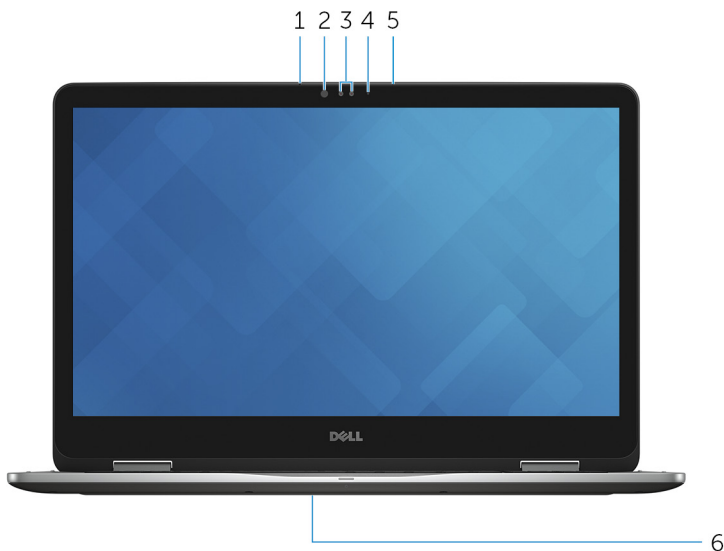

Beeldscherm

1 **Microfoon links**

Zorgt voor digitale geluidsinvoer voor geluidsopnamen, telefoongesprekken, enz.

2 **Infraroodzender**

Zendt infrarood licht uit, waardoor de infraroodcamera diepte en beweging kan registreren.

3 **Infraroodcamera**

Hiermee kunt u videochatten, foto's maken en video's opnemen. Met de diepte-functie van de camera wordt de beveiliging verbeterd in combinatie met Windows Hello.

4 **Statuslampje voor camera**

Gaat branden wanneer de camera wordt gebruikt.

5 **Microfoon rechts**

Zorgt voor digitale geluidsinvoer voor geluidsopnamen, telefoongesprekken, enz.

6 **Locatie van de servicetag**