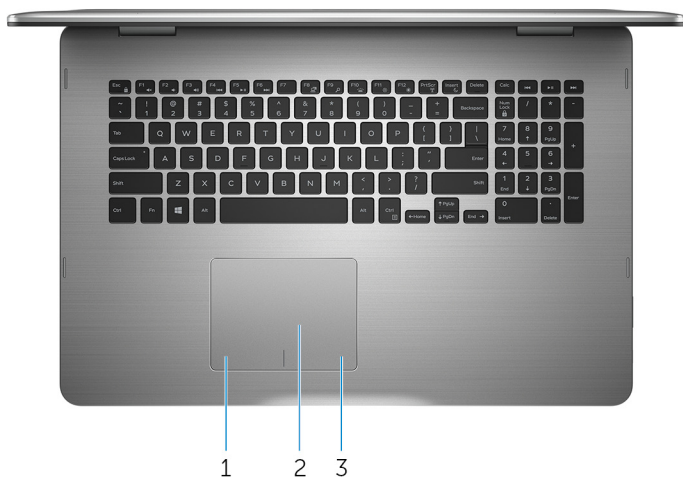

2 Volumeknoppen

Indrukken om het volume harder/zachter te zetten.

3 Mediakaartlezer

Hiermee kunt u mediakaarten lezen en schrijven.

4 USB 2.0-poort

Sluit randapparatuur aan zoals opslagapparaten, printers, enz. Biedt gegevensoverdrachtsnelheden tot 480 Mbps.

5 Sleuf voor beveiligingskabel

Sluit een beveiligingskabel aan om onbevoegd verplaatsen van uw computer te voorkomen.

Onderzijde

1 **Gebied voor linksklikken**

Indrukken om met de linkermuisknop te klikken.