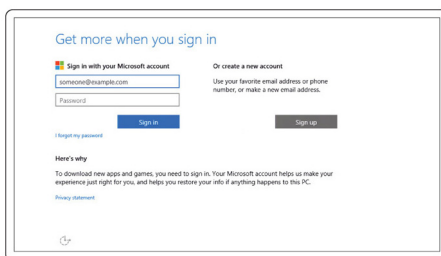

De computer instellen

- 1 Sluit de netadapter aan en druk op de aan-/uitknop.

2 Volg de instructies op het scherm om de installatie van Windows te voltooien:

a) Schakel beveiliging en Dell updates in.

b) Maak verbinding met een draadloos netwerk.

c) Meld u aan bij uw Microsoft-account of maak een nieuw account aan.

3 Verken informatiebronnen van Dell op uw bureaublad.

Registreer uw computer

Hulp en ondersteuning van Dell

SupportAssist — Controleer en update uw computer