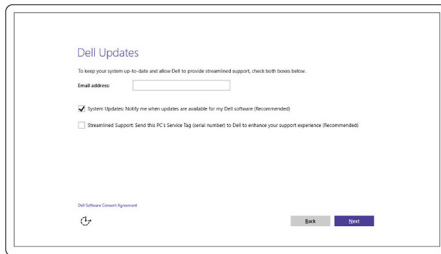

De computer instellen

- 1 Sluit de netadapter aan en druk op de aan-/uitknop.

2 Volg de instructies op het scherm om de installatie van Windows te voltooien:

a) Schakel beveiliging en Dell updates in.

b) Maak verbinding met een draadloos netwerk.